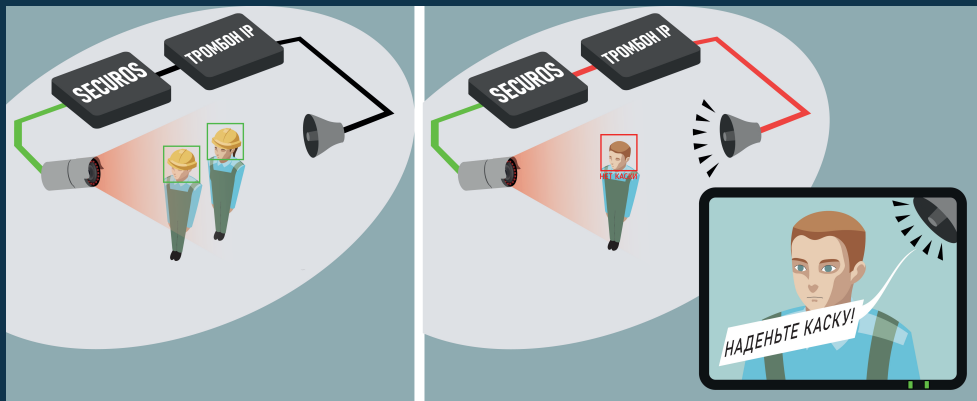

ДЕТЕКТОР ЛЮДЕЙ БЕЗ КАСОК