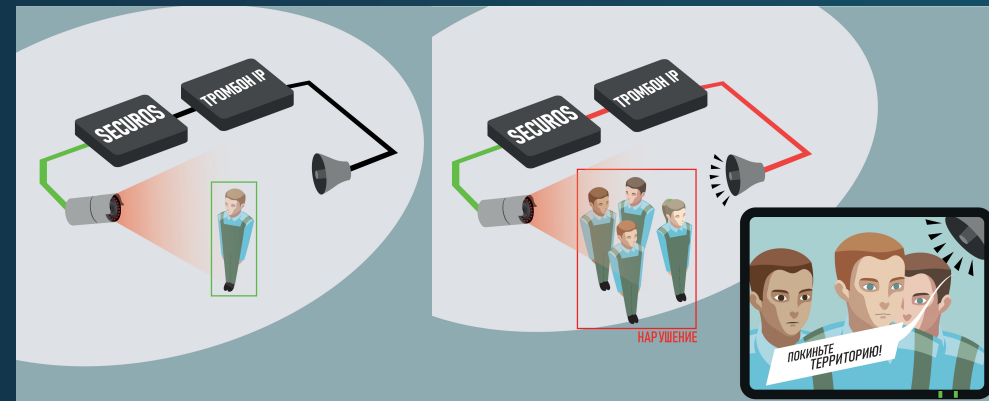

ДЕТЕКТОР СКОПЛЕНИЯ ЛЮДЕЙ