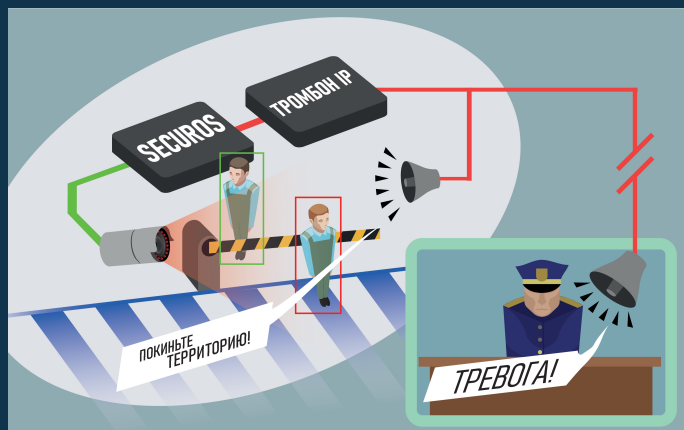

ДЕТЕКТОР ПРОНИКНОВЕНИЯ В ЗАПРЕЩЁННУЮ ЗОНУ

СФЕРЫ ПРИМЕНЕНИЯ:

Безопасный город

Вокзалы и остановки

Культурные и спортивные объекты

Общественное питание

Промышленные предприятия

Режимные объекты

Метро и ТПУ

ТИПЫ ДЕТЕКТОРОВ, ДОСТУПНЫХ В СИСТЕМЕ SecurOS:

- ✓ детектор скопления людей;
- ✓ детектор оставленных/унесённых предметов;
- ✓ детектор пребывания в зоне;
- ✓ детектор движения в запрещённом направлении;
- ✓ детектор бега;
- ✓ детектор проникновения в запрещённую зону;

- ✓ детектор пересечения линии;
- ✓ детектор празднования;
- ✓ SecurOS Soffit;
- ✓ детектор нарушений на пешеходном переходе;
- ✓ детектор людей без касок;
- ✓ нейросетевой детектор средств индивидуальной защиты.