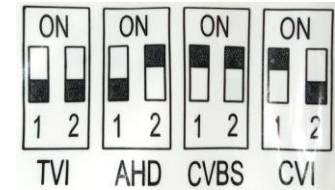

1. Разъем питания 12 В пост.
2. Разъем BNC
3. DIP переключатели выбора стандарта HD