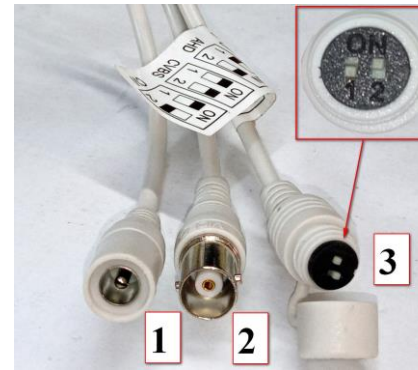

3. Подключение

- -Подключить видеовход регистратора к BNC разъему камеры.
- -Подключить источник питания 12В к разъему 12В.