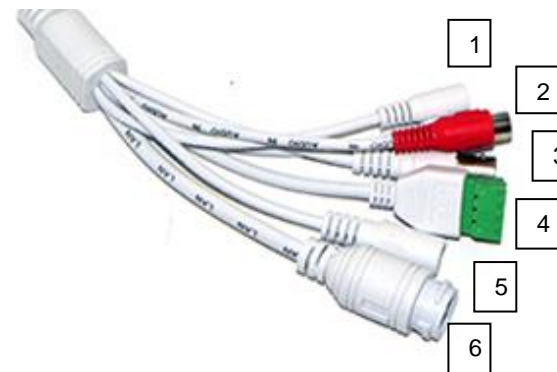

Тип PoE, Потребляемая мощность, Вт	PoE (IEEE 802.3af), 7Вт
Класс защиты, IPxx	IP66
Материал корпуса	Металл
Диапазон рабочих температур, °C	-40°C ~ +50°C
Вес, г	1090
Размеры, мм	135x128

3. Назначение элементов