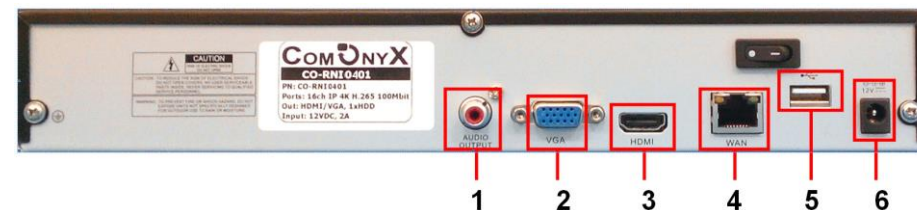

Виды расписания	Ежедневное
Количество портов USB	2x USB 2.0
Ведение журналов (логи)	Система/Настройка/Тревога/Доступ/Запись/Хранилище
Напряжение питания, В	DC 12 (блок питания 12В/2А в комплекте)
Потребляемая мощность, Вт	10 (без HDD)
Размеры (Шx Вx Г), мм	300x46x218
Диапазон рабочих температур	-10°C ~ +55°C
Вес, кг	1,60

3. Рекомендуемые модели жестких дисков:

Seagate Surveillance HDD 8 TB, 6 TB, 4 TB, 3 TB, 2 TB, 1 TB
Western Digital Purple HDD 8 TB, 6 TB, 4 TB, 3 TB, 2 TB, 1 TB

4. Размещение элементов на задней панели

NN	Обозначение	Назначение
1	AUDIO OUTPUT	Аудиовыход
2	VGA	VGA выход
3	HDMI	HDMI выход
4	WAN	Порт RJ45
5	USB	Порт USB
6	12V	Разъем питания 12В пост тока

5. Комплектация

1. Регистратор	-1 шт
2. Блок питания 12VDC	-1 шт
3. Паспорт	-1 шт