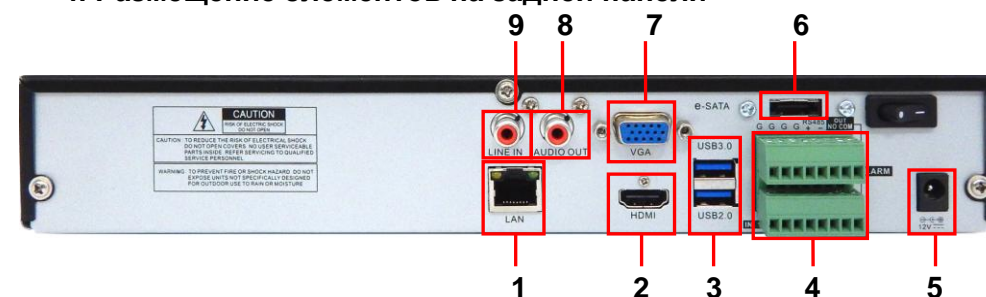

Тревожные входы/выходы	4 / 1 зажимная колодка
Ведение журналов (логи)	Система/Настройка/Тревога/Доступ/Запись/Хранилище
Напряжение питания, В	DC 12 (блок питания 12В/2А в комплекте)
Потребляемая мощность, Вт	10 (без HDD)
Размеры (Шx Вx Г), мм	300x53x218
Диапазон рабочих температур	-10°C ~ +55°C
Вес, кг	1,68

3. Рекомендуемые модели жестких дисков:

Seagate Surveillance HDD 8 TB, 6 TB, 4 TB, 3 TB, 2 TB, 1 TB
Western Digital Purple HDD 8 TB, 6 TB, 4 TB, 3 TB, 2 TB, 1 TB

4. Размещение элементов на задней панели

NN	Обозначение	Назначение
1	LAN	Порт RJ45
2	HDMI	HDMI выход
3	USB 2.0/ USB 3.0	Порты USB
4	Коммутационная колодка	Тревожные вх/вых(4/1)
5	DC12V	Разъем питания 12В пост тока
6	e-SATA	Порт e-SATA
7	VGA	VGA выход
8	AUDIO-OUT	Аудиовыход
9	AUDIO-IN	Аудиовход

5. Комплектация

1. Регистратор	-1 шт
2. Блок питания 12VDC	-1 шт
3. Паспорт	-1 шт