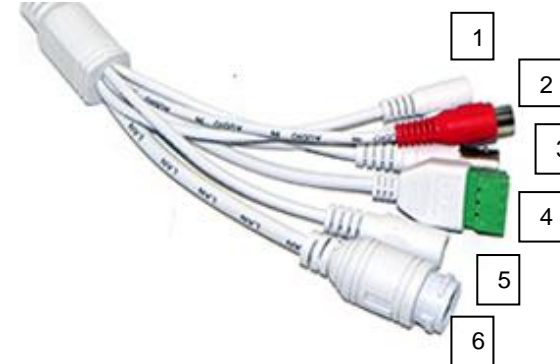

F число	F1.6
Углы обзора	Горизонталь 114 ~ 33 °
Общие параметры	
Потребляемый ток, макс/мин, А	0,41 / 0,12
Напряжение питания, В , Потребляемая мощность, Вт	DC12V, 4.92Вт
Тип PoE, Потребляемая мощность, Вт	PoE (IEEE 802.3af), 6Вт
Класс защиты, IPxx	IP66
Материал корпуса	Металл
Диапазон рабочих температур, °C	-40°C ~ +50°C
Вес, г	1010
Размеры, мм	240x77

* не рекомендуется отключать питание видекамеры при температуре ниже -20°C

3. Назначение элементов