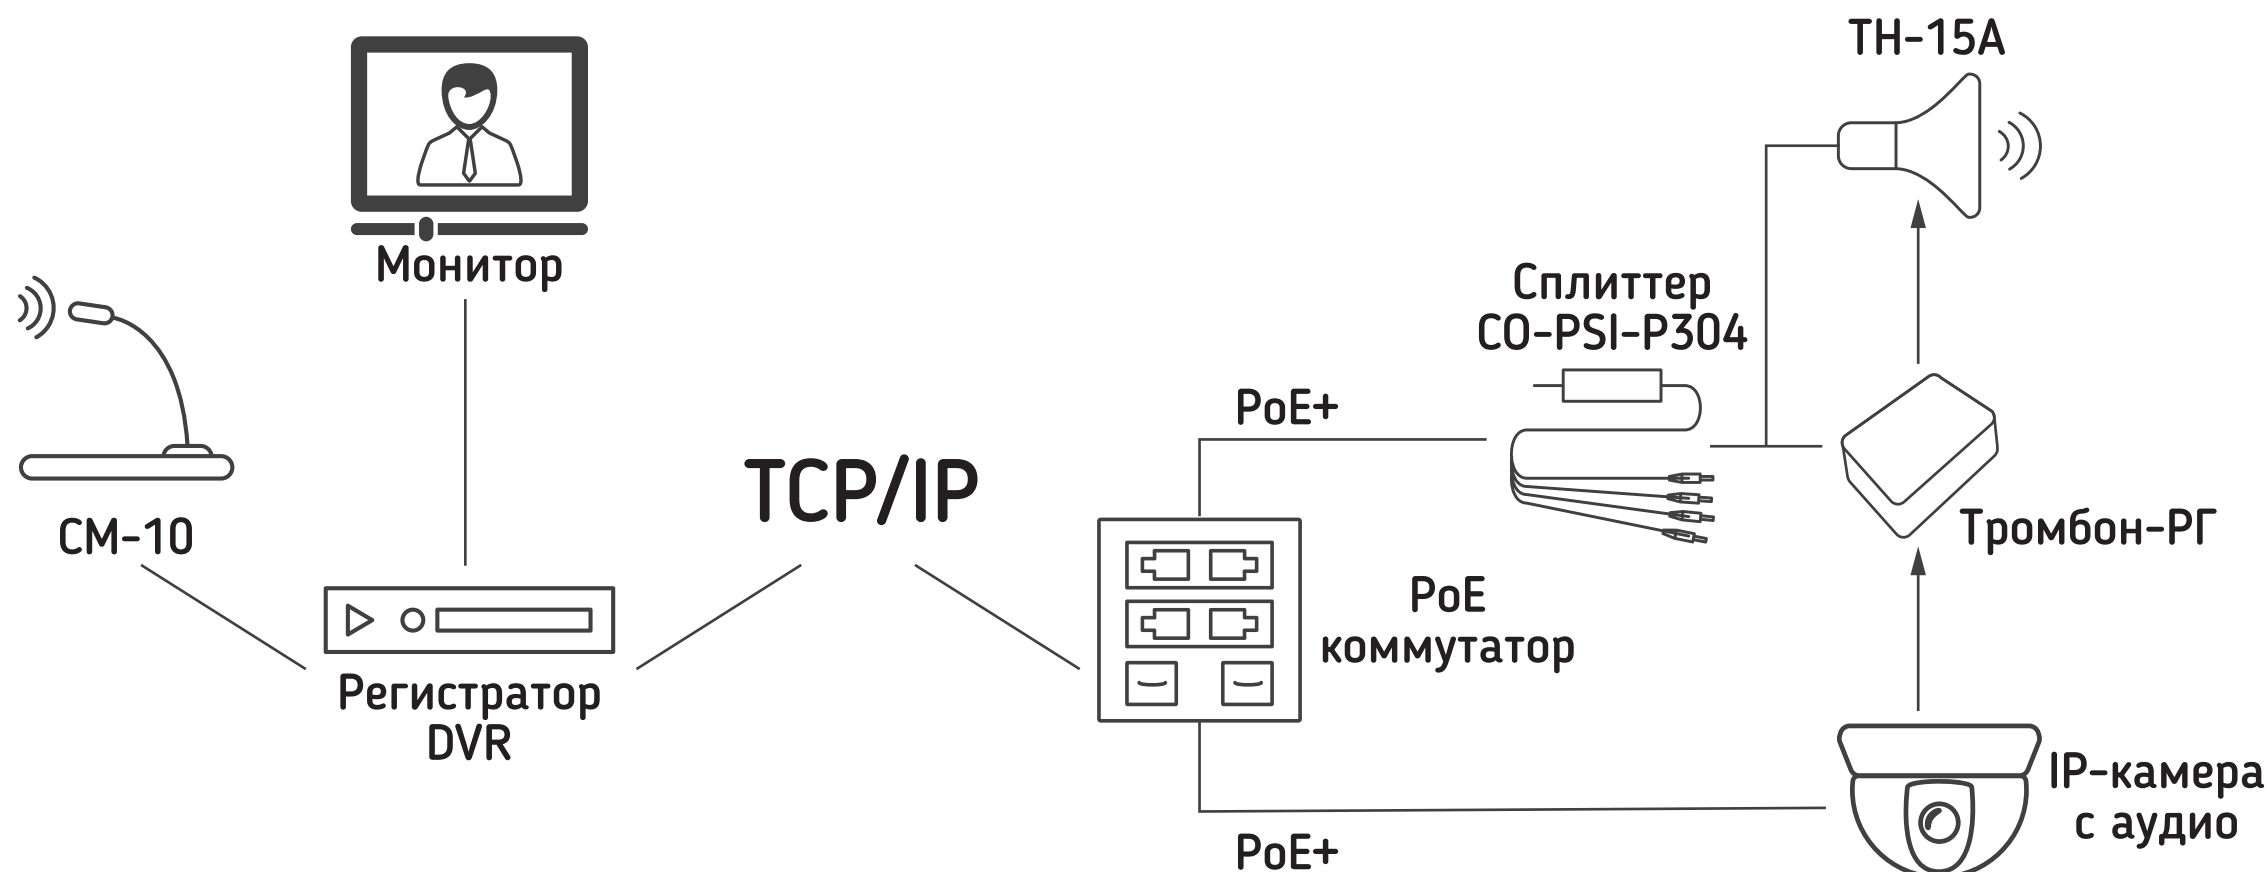

СХЕМА СИСТЕМЫ ВИДЕОНАБЛЮДЕНИЯ

ОБОРУДОВАНИЕ

**Видеокамера
CO-RD23Pv2**

Купольная 2Мп IP-камера. Оснащена моторизованной оптикой 2.8-12мм и ИК-подсветкой до 45 метров. В камере реализована двухсторонняя аудио связь. Поддержка ONVIF и Cloud технологий. Металлический корпус IP66. Питание 12В и PoE.

**Громкоговоритель
Глагол ЗП-10А**

Активный громкоговоритель для озвучивания помещений с повышенным уровнем шума (промышленные зоны, автостоянки, торговые центры). Оснащен встроенным усилителем мощности, позволяющим подключить его к видеокамере с аудиовыходом. Корпус пыле и влагозащищенный, выполнен из металла.

**Громкоговоритель
ГЛАГОЛ - TH-15A**

Активный рупорный громкоговоритель для речевого озвучивания открытых пространств и помещений с повышенным уровнем шума (промышленные зоны, автостоянки, парки, торговые центры). Оснащен встроенным усилителем мощности, позволяющим подключить его к видеокамере с аудиовыходом. Всепогодный корпус не подвержен коррозии и деформации, устойчив к вибрациям и ударам.

**Микрофон
ТРОМБОН - CM-10**

Микрофон настольный с подставкой, на гибкой стойке, со звуковым сигналом, с кнопкой "ВКЛ/-ВЫКЛ", максимальная длина соединительного кабеля - 10м.

**Сплиттер
CO-PSI-P304**

PoE сплиттер, предназначен для разделения питающего напряжения и данных, передаваемых по Ethernet 10/100 Мбит/с. Разделение PoE линии на линию Ethernet и линию DC 5/12В. PoE вход до 25,5Вт (IEEE802.3at). Выходы - DC 5 / 12В, с потрделением от 12 до 24Вт и выход Ethernet. Питание от PoE линии. Металлический кожух, возможность крепления на стену.